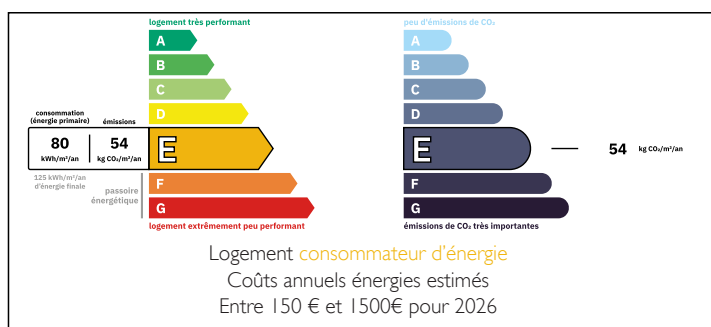

WOW UNE MAGNIFIQUE MAISON

EXCLUSIF

INFORMATION

Ville:	Latrape
Département:	Haute-Garonne
Ch:	I
SdB:	I
Surface:	40 m ²
Terrain:	0 m ²

RÉSUMÉ

WOW UNE MAGNIFIQUE MAISON

DPE

NB. Les prix cités font référence à des transactions en euros. Les fluctuations des taux de change ne sont pas de la responsabilité de l'agence ou de ceux qui la représentent. L'agence et ses représentants ne sont pas autorisés à faire ou donner des garanties relatives à la propriété. Ces indications ne font pas partie d'une offre ou d'un contrat et ne doivent pas être considérées comme des déclarations ou des représentations de faits, mais comme une représentation générale de la propriété. Toutes les superficies, les mesures ou les distances sont approximatives. Les textes, photographies et plans sont seulement donnés à titre indicatif et ne sont pas nécessairement complets. Leggett n'a pas testé tous les services, équipements ou installations et ne peut donc pas en garantir les spécificités.