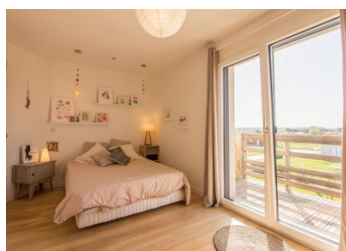

Titre Test house - Kevin 30/07/21

EXCLUSIF

DPE

DPE non requis.

INFORMATION

Ville:	Oradour-sur-Vayres
Département:	Haute-Vienne
Ch:	3
SdB:	1
Surface:	234 m2
Terrain:	4560 m2

RÉSUMÉ

Ceci est le summary de la maison qui peut aller jusqu'à 1000 caractères. Avec description : - 1 chambre
2 SdBains avec jacuzzi

NB. Les prix cités font référence à des transactions en euros. Les fluctuations des taux de change ne sont pas de la responsabilité de l'agence ou de ceux qui la représentent. L'agence et ses représentants ne sont pas autorisés à faire ou donner des garanties relatives à la propriété. Ces indications ne font pas partie d'une offre ou d'un contrat et ne doivent pas être considérées comme des déclarations ou des représentations de faits, mais comme une représentation générale de la propriété. Toutes les superficies, les mesures ou les distances sont approximatives. Les textes, photographies et plans sont seulement donnés à titre indicatif et ne sont pas nécessairement complets. Leggett n'a pas testé tous les services, équipements ou installations et ne peut donc pas en garantir les spécificités.

Les informations pour les achats hors-plan sont donnés à titre indicatif seulement. La finition de la propriété peut varier. Les acheteurs sont invités à engager un spécialiste pour vérifier les plans et les spécifications énoncées dans leur contrat d'achat avec le promoteur.